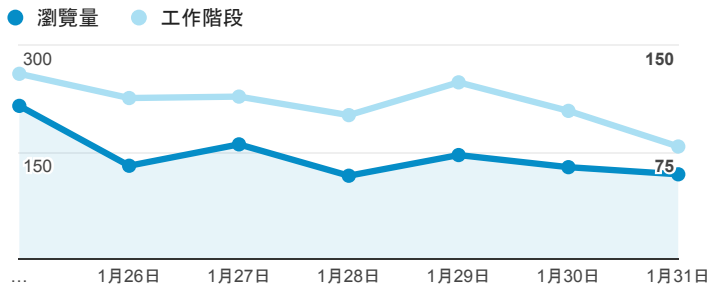

報表02\_流量

2016年1月25日 - 2016年1月31日

瀏覽量和文件內容載入時間 (毫秒)

瀏覽量和造訪

瀏覽量和不重複瀏覽量

造訪和新造訪率 (依 服務供應商 分組)

服務供應商	工作階段	瀏覽量
taipei taiwan	335	453
panchiao taipei hsien taiwan	43	82
taiwan fixed network co. ltd.	30	31
taiwan mobile co. ltd.	28	31
kbro co. ltd.	27	36
tfn media co. ltd.	24	28
mobile business group	23	32
tamkang university	21	49
(not set)	19	22
chunghwa telecom data communication business group	12	12

造訪和瀏覽量 (依 分享網址 分組)

分享網址	工作階段	瀏覽量
eportfolio.tku.edu.tw/	388	496
ep.tku.edu.tw/index_detail_share.aspx?id=0857AE920B259F8E	95	114
ep.tku.edu.tw/index_detail_share.aspx?id=537C19E76E8126BF	86	90
ep.tku.edu.tw/index_detail_share.aspx?id=4029BB6BD8D4100C	32	43
eportfolio.tku.edu.tw/index_detail.aspx?category=17&srv=3	16	18
ep.tku.edu.tw/	8	28
eportfolio.tku.edu.tw/index_detail.aspx?category=8&srv=3	5	5
ep.tku.edu.tw/activity_101-1_game1.aspx	4	4
ep.tku.edu.tw/index_detail_share.aspx?id=5DA235DDC995FDC6	4	4
eportfolio.tku.edu.tw/index_detail.aspx?category=34&srv=3	4	7

造訪和瀏覽量 (依 社交網路 分組)

社交網路	工作階段	瀏覽量
Weebly	1	1

## 造訪和瀏覽量 (依 到達網頁 分組)

到達網頁	工作階段	瀏覽量
/index_detail_share.aspx?id=0857AE920B259F8E	93	110
/index_detail_share.aspx?id=537C19E76E8126BF	76	78
/index_detail_share.aspx?id=4029BB6BD8D4100C	16	20
/	15	19
/index_detail.aspx?srv=3&category=17	13	15
/index_detail.aspx?srv=3&category=34	4	7
/index_detail.aspx?srv=3&category=8	4	4
/index_detail.aspx?srv=3	3	15
/index_detail.aspx?srv=3&category=27	3	3
/index_service.aspx?srv=1	3	3