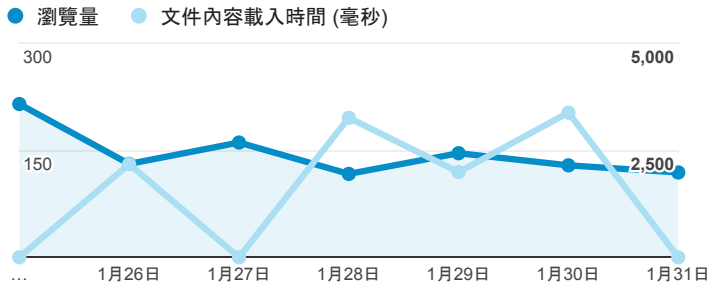

報表02\_流量

2016年1月25日 - 2016年1月31日

瀏覽量和文件內容載入時間 (毫秒)

瀏覽量和造訪

瀏覽量和不重複瀏覽量

造訪和新造訪率 (依 服務供應商 分組)

服務供應商	工作階段	瀏覽量
taipei taiwan	335	453
panchiao taipei hsien taiwan	43	82
taiwan fixed network co. ltd.	30	31
taiwan mobile co. ltd.	28	31
kbro co. ltd.	27	36
tfn media co. ltd.	24	28
mobile business group	23	32
tamkang university	21	49
(not set)	19	22
chunghwa telecom data communication business group	12	12

造訪和瀏覽量 (依 分享網址 分組)

分享網址	工作階段	瀏覽量
eportfolio.tku.edu.tw/	388	496
ep.tku.edu.tw/index_detail_share.aspx?id=0857AE920B259F8E	95	114
ep.tku.edu.tw/index_detail_share.aspx?id=537C19E76E8126BF	86	90
ep.tku.edu.tw/index_detail_share.aspx?id=4029BB6BD8D4100C	32	43
eportfolio.tku.edu.tw/index_detail.aspx?category=17&srv=3	16	18
ep.tku.edu.tw/	8	28
eportfolio.tku.edu.tw/index_detail.aspx?category=8&srv=3	5	5
ep.tku.edu.tw/activity_101-1_game1.aspx	4	4
ep.tku.edu.tw/index_detail_share.aspx?id=5DA235DDC995FDC6	4	4
eportfolio.tku.edu.tw/index_detail.aspx?category=34&srv=3	4	7

造訪和瀏覽量 (依 社交網路 分組)

社交網路	工作階段	瀏覽量
Weebly	1	1

## 造訪和瀏覽量 (依 到達網頁 分組)

到達網頁	工作階段	瀏覽量
/index_detail_share.aspx?id=0857AE920B259F8E	93	110
/index_detail_share.aspx?id=537C19E76E8126BF	76	78
/index_detail_share.aspx?id=4029BB6BD8D4100C	16	20
/	15	19
/index_detail.aspx?srv=3&category=17	13	15
/index_detail.aspx?srv=3&category=34	4	7
/index_detail.aspx?srv=3&category=8	4	4
/index_detail.aspx?srv=3	3	15
/index_detail.aspx?srv=3&category=27	3	3
/index_service.aspx?srv=1	3	3