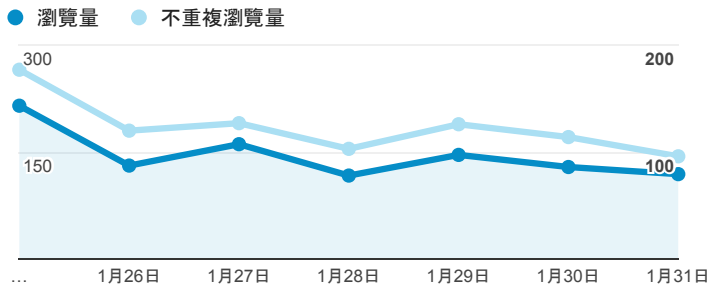

報表02\_流量

2016年1月25日 - 2016年1月31日

瀏覽量和文件內容載入時間 (毫秒)

瀏覽量和造訪

瀏覽量和不重複瀏覽量

造訪和新造訪率 (依 服務供應商 分組)

服務供應商	工作階段	瀏覽量
taipei taiwan	335	453
panchiao taipei hsien taiwan	43	82
taiwan fixed network co. ltd.	30	31
taiwan mobile co. ltd.	28	31
kbro co. ltd.	27	36
tfn media co. ltd.	24	28
mobile business group	23	32
tamkang university	21	49
(not set)	19	22
chunghwa telecom data communication business group	12	12

造訪和瀏覽量 (依 分享網址 分組)

分享網址	工作階段	瀏覽量
eportfolio.tku.edu.tw/	388	496
ep.tku.edu.tw/index_detail_share.aspx?id=0857AE920B259F8E	95	114
ep.tku.edu.tw/index_detail_share.aspx?id=537C19E76E8126BF	86	90
ep.tku.edu.tw/index_detail_share.aspx?id=4029BB6BD8D4100C	32	43
eportfolio.tku.edu.tw/index_detail.aspx?category=17&srv=3	16	18
ep.tku.edu.tw/	8	28
eportfolio.tku.edu.tw/index_detail.aspx?category=8&srv=3	5	5
ep.tku.edu.tw/activity_101-1_game1.aspx	4	4
ep.tku.edu.tw/index_detail_share.aspx?id=5DA235DDC995FDC6	4	4
eportfolio.tku.edu.tw/index_detail.aspx?category=34&srv=3	4	7

造訪和瀏覽量 (依 社交網路 分組)

社交網路	工作階段	瀏覽量
Weebly	1	1